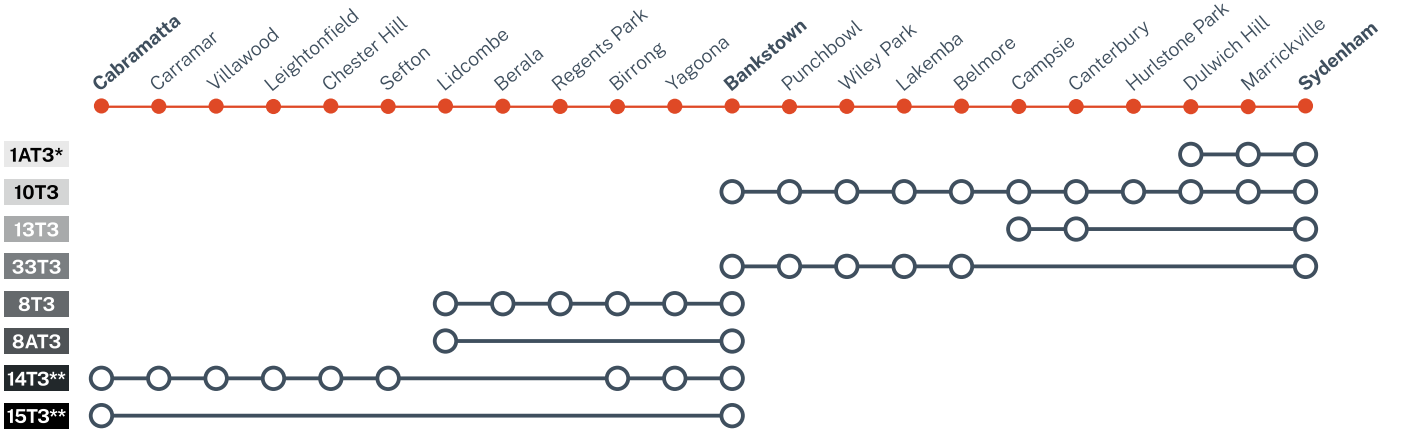

ট্রেন প্রতিস্থাপনে বাস পরিষেবা

13 থেকে 24 এপ্রিল পর্যন্ত, লীডকম্ব এবং সিডেনহামের মধ্যে ট্রেনের বদলে বাস চালু থাকবে। কিছু দিন, ক্যাব্রামাটা এবং ব্যাঙ্কসটাউনের মধ্যে ট্রেনের বদলে বাস চালু থাকবে।

*1AT3 শুধুমাত্র 6.30am এবং 9.30am, সোমবার থেকে শুক্রবারের মধ্যে চালু থাকবে।

**14T3 এবং 15T3 শুধুমাত্র 13 থেকে 14 এপ্রিল এবং 20 থেকে 21 এপ্রিল তারিখে ব্যাঙ্কসটাউন এবং ক্যাব্রামাটা এর মধ্যে চালু থাকবে।

প্রায়শই জিজ্ঞাসিত প্রশ্নাবলী

বদলি বাসগুলি ব্যবহার করার জন্য আমার কি একটি ওপাল কার্ডের দরকার হবে?

ট্রেন প্রতিস্থাপন বাসে যাতায়াতের জন্য আপনার একটি বৈধ ওপাল কার্ড, আমেরিকান এক্সপ্রেস, মাস্টারকার্ড বা ভিসা কার্ডের প্রয়োজন হবে।

ট্রেন না চললেও কি স্টেশন খোলা থাকবে?

সিডেনহাম এবং বিরং-এর মধ্যকার T3 ব্যাঙ্কসটাউন লাইনের বেশিরভাগ ট্রেন স্টেশনগুলি 12 দিনের সময়কালে সম্পূর্ণভাবে বন্ধ থাকবে, স্টেশনগুলির মধ্যে কনকোর্স এবং টয়লেট সুবিধাসহ। সিডেনহাম এবং লীডকম্ব স্টেশন এবং এর সুবিধাগুলি খোলা থাকবে।

তথ্য ছাপার সময় সঠিক ছিল।

Transportnsw.info-তে অতিরিক্ত যাতায়াতের সময় দিন এবং আগাম পরিকল্পনা করুন